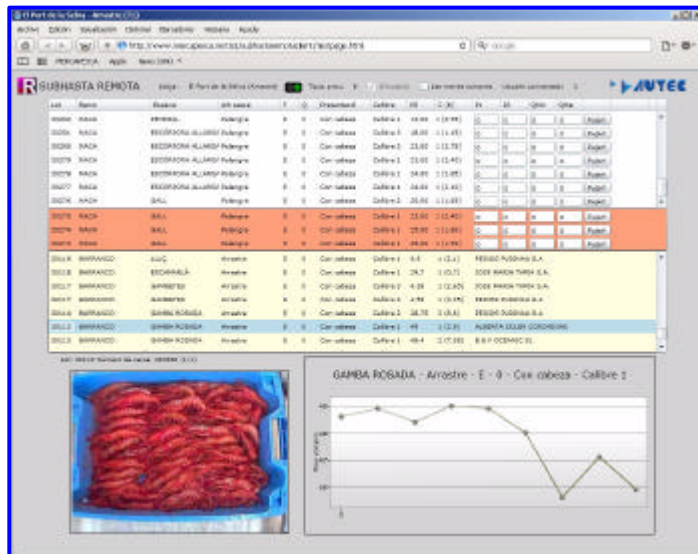

AUTEC INSTAL·LA L'ACCÉS REMOT A LES SUBHASTES DE PEIX DE LES LLOTGES

Els compradors autoritzats poden comprar directament des de la seva oficina o amb el seu portàtil des de qualsevol punt, participant activament a la subhasta al mateix moment que la resta de compradors presencials

Per l'accés remot l'usuari té l'opció d'utilitzar diferents modalitats. Mitjançant la participació remota i/o l'oferta programada.

La participació remota consisteix en que els compradors poden accedir de forma directa a la subhasta, en competència amb els compradors presencials a la subhasta.

Tot aquest procés es realitza mitjançant el portal www.mercapesca.net

L'oferta programada consisteix en llançar una oferta de compra de "sobre tancat" per un determinat producte. Aquesta oferta es realitza amb anterioritat a la subhasta i es pot activar per un període de temps determinat.

Pantalles del software pels compradors en la modalitat de OFERTA PROGRAMADA

ALIMENTARIA 2010

La Confraria de Pescadors de Barcelona, en el marc del seu projecte de promoció dels seus productes, presenta a Alimentària 2010, el sistema de subhasta remota d'Autec.