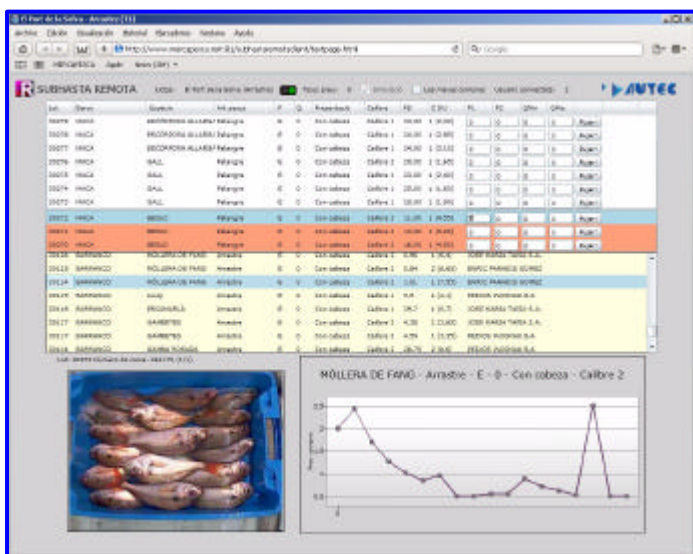

AUTEC INSTAL·LA L'ACCÉS REMOT A LES SUBHASTES DE PEIX DE LES LLOTGES

Els compradors autoritzats poden comprar directament des de la seva oficina o amb el seu portàtil des de qualsevol punt, participant activament a la subhasta al mateix moment que la resta de compradors presencials

Per l'accés remot l'usuari té l'opció d'utilitzar diferents modalitats. Mitjançant la participació remota i/o l'oferta programada.

La participació remota consisteix en que els compradors poden accedir de forma directa a la subhasta, en competència amb els compradors presencials a la subhasta.

Tot aquest procés es realitza mitjançant el portal www.mercapesca.net

L'oferta programada consisteix en llançar una oferta de compra de "sobre tancat" per un determinat producte. Aquesta oferta es realitza amb anterioritat a la subhasta i es pot activar per un període de temps determinat.